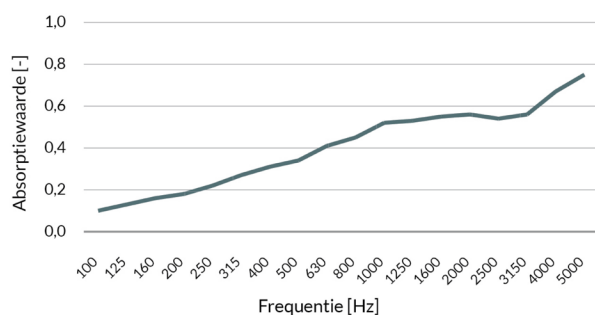

Wand

Plafond

Vrijstaand paneel

GELUIDSABSORPTIE

Mos paneel (+/- 60mm dik)

α_w **NRC**
0.40 0.40